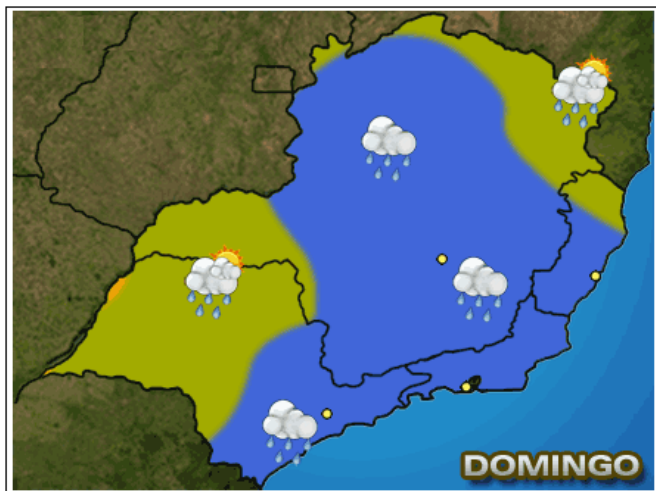

**BOLETIM ESTADUAL DE DEFESA CIVIL**  
Nº 289 / 16 de Outubro de 2.011 / Domingo

**1- CONDIÇÕES METEOROLÓGICAS PARA AS PRÓXIMAS 24 hs.**

Fonte: PUCMINAS/Clima Tempo

Neste domingo, uma frente fria continua avançando pelo Sudeste. O tempo segue fechado com chuva na maior parte do dia no centro-leste de São Paulo, no Rio de Janeiro, no centro-sul do Espírito Santo, e em quase todo o Estado de Minas Gerais. Nos Estados capixaba e mineiro, há risco de temporais, inclusive nas capitais. Nas demais áreas do Sudeste, o sol até aparece em alguns momentos, mas o céu fica sempre com muitas nuvens e também há previsão de chuva a qualquer hora.

**2- OCORRÊNCIAS DE DESTAQUE DE DEFESA CIVIL REGISTRADAS NAS ÚLTIMAS 24 hs:**

► Até o fechamento da edição deste Boletim, a CEDEC não recebeu nenhuma comunicação dos órgãos componentes do Sistema de Defesa Civil referente a desastres ou eventos adversos ocorridos no Estado.