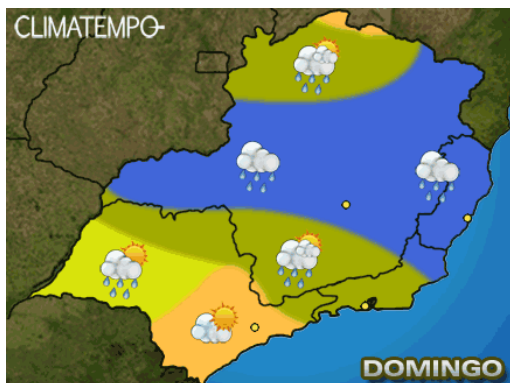

**BOLETIM ESTADUAL DE DEFESA CIVIL**  
Nº 296 / 23 de Outubro de 2.011 / Domingo - *Atualizado às 11:00 hs*

**1 - CONDIÇÕES METEOROLÓGICAS PARA AS PRÓXIMAS 24 hs.**

Fonte: ClimaTempo.

Domingo de chuva e temperatura baixa no Triângulo Mineiro, no centro-leste e nordeste de Minas, no norte do Rio e no Espírito Santo.

Sol com muitas nuvens e chuva no norte de São Paulo e nas demais áreas de Minas e do Rio. Haverá Sol o dia todo no centro-sul e leste paulista. O Oeste de São Paulo tem sol e pancadas de chuva à tarde.

**2 - OCORRÊNCIAS DE DESTAQUE DE DEFESA CIVIL REGISTRADAS NAS ÚLTIMAS 24 hs:**

► **22Out11 – PROVAVEL ABALO SÍSMICO / NOVA LIMA-MG:** Por volta das 18:00 do dia 22Out11, o plantão da CEDEC recebeu uma ligação de morador da região do Morro do Chapéu, Nova Lima-MG, que afirmou ter sentido a terra tremer na tarde deste sábado. A CEDEC realizou contato com a COMDEC do município do qual explicou que o fenômeno é comum na região e pode ser resultado da detonação de pedras de mineradoras da cidade. Uma viatura da Polícia Militar foi deslocada para dar suporte à população e registrar Boletim de Ocorrência. Foi realizado contato também com o observatório sismológico de Brasília-DF, mas a análise exata sobre o tremor só ocorrerá na segunda-feira. O município de Nova Lima-MG, está localizado na região metropolitana de Belo Horizonte, dista 22 Km da capital mineira e possui uma população de 70.537 habitantes. (31) 3541-5050.

► **23Out11 – EDIFICAÇÃO COM RISO DE DESABAMENTO / BELO HORIZONTE-MG:** A Defesa Civil de Belo Horizonte, interditou uma edificação sito à rua Laura Soares Carneiro, 217, bairro Buritis, após moradores observarem trincas em pilares de sustentação. Os moradores foram orientados por técnicos da COMDEC a contratar profissional habilitado para correções necessárias e a procurarem residências de parentes e amigos até que a edificação seja liberada. Belo Horizonte, possui uma população de 2.375.151 habitantes. (31) 3277-8755.