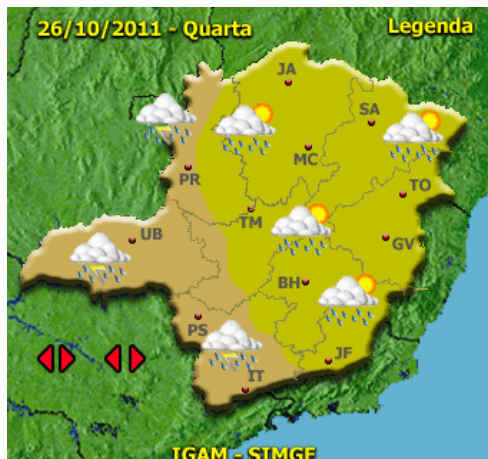

**BOLETIM ESTADUAL DE DEFESA CIVIL
Nº 299 / 26 de Outubro de 2.011 / Quarta-feira**

1 - CONDIÇÕES METEOROLÓGICAS PARA AS PRÓXIMAS 24 hs.

Fonte: IGAM/SIMGE

Neste dia o céu apresentará maior nebulosidade desde cedo no Triângulo, Oeste e Sul de Minas com pancadas de chuvas. Demais regiões, será observado o aumento nebulosidade no decorrer do período, causando calor e tempo abafado na parte da tarde, com pancadas de chuva.

Na Região Metropolitana de Belo Horizonte, céu variando de parcialmente nublado a nublado com tempo abafado e ocorrência de pancadas de chuva. Temperatura mínima de 16 ° no período da madrugada. As temperaturas máximas estarão em torno de 28 °, à tarde

2 - OCORRÊNCIAS DE DESTAQUE DE DEFESA CIVIL REGISTRADAS NAS ÚLTIMAS 24 hs:

► **25 DE OUTUBRO DE 2011 / VENDAVAL CAUSA DANOS NA REGIÃO DO TRIÂNGULO:** Um forte vendaval, acompanhado de chuva fraca, foi registrado na Região do Triângulo Mineiro na tarde de ontem 25Out11, por volta da 17:30 horas, e teria atingido de forma mais intensa os municípios de Ituiutaba e Monte Alegre de Minas. Em contato com as localidades fomos informados que os fortes ventos causaram a queda de árvores e o destelhamento de um posto de combustível, denominado “Posto Trevão”, localizado no cruzamento das BR 365 e 153, na divisa dos municípios. Não houve registro de vítimas em decorrência do evento. Ituiutaba e Monte Alegre de Minas estão localizados na Região do Triângulo Mineiro, distando cerca de 600 km de Belo Horizonte, próximo aos municípios de Tupacigrara e Uberlândia, ambas possuem Comdec e contam com uma população de 92.727 e 18.348 habitantes, respectivamente.